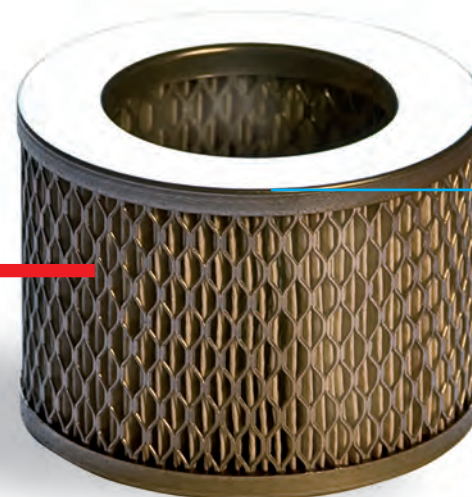

# NUOVO FILTRO ASPIRAZIONE MCH 22 / 30 / 36

KIT CODICE 36-05-0503/K

## FILTRO UTILIZZATO NEI PRECEDENTI MODELLI

CODICE 36-01-016

ALTEZZA 100 mm  
DIAMETRO 100 mm

CODICE 36-05-0504

ALTEZZA 70 mm  
DIAMETRO 100 mm

**AEROTECNICA COLTRI® S.p.A.**  
via Colli Storici 177 25010 San Martino della Battaglia Brescia - ITALY  
Tel: +39.030.99.103.01 +39.030.99.102.97 Fax: +39.030.99.10.283  
[www.aerotecnicacoltri.it](http://www.aerotecnicacoltri.it)