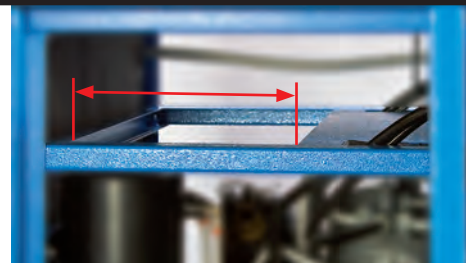

# NUOVO MCH 30-36 SILENT CON CONVOGLIATORE E PASSAGGIO DI VENTILAZIONE DI DIMENSIONI MAGGIORATE

CONVOGLIATORE  
PIU' ALTO DI **50 mm**  
PER UNA MAGGIORE  
INSONORIZZAZIONE

PASSAGGIO  
DI VENTILAZIONE  
PIU' LARGO DI **90 mm**  
PER UN MAGGIORE  
RAFFREDDAMENTO  
E CONVOGLIAMENTO  
DELL'ARIA