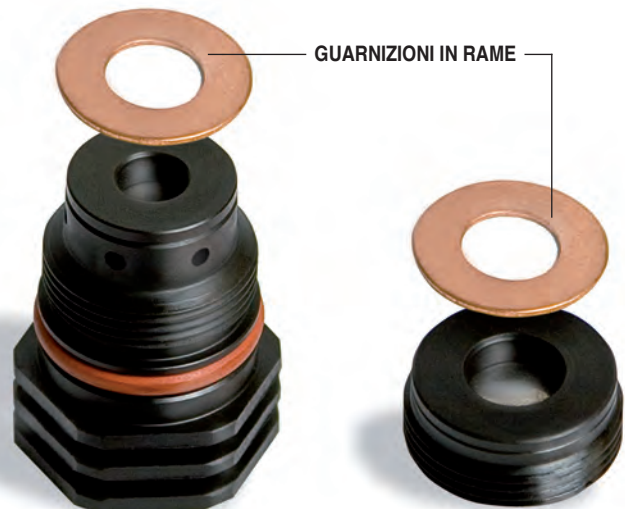

CAMBIANO

LE VALVOLE ASPIRAZIONE E SCARICO 2° STADIO PER GRUPPI POMPANTI MCH 8 / 11 / 13 / 16 / 18 CON LE NUOVE.

- MIGLIORE TENUTA GRAZIE
AD O-RING IN VITON
- MAGGIORE DURATA
NEL TEMPO
- MINORE MANUTENZIONE

**TOTALMENTE
INTERCAMBIABILI
CON LE VALVOLE
CON GUARNIZIONI IN RAME
NON PIU' IN PRODUZIONE.**

VALVOLA DI SCARICO 2° STADIO
CODICE 13-02-0049/R

VALVOLA DI ASPIRAZIONE 2° STADIO
CODICE 13-02-0044/R

NUOVA VALVOLA
DI SCARICO 2° STADIO
CODICE 13-02-0049/R